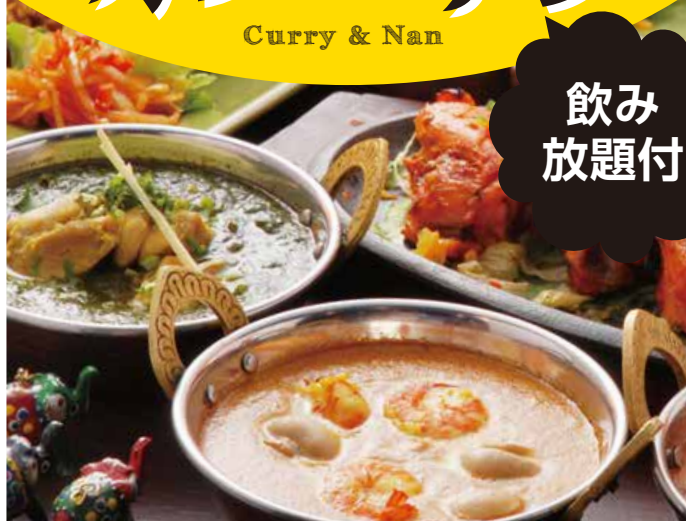

ケーキ

Cake

不二家レストラン
[スイーツ&レストラン]

60分 ※ラストオーダー 21:00

大人 ¥1,814 (税込) 子供 ¥1,274 (税込)
※小学6年生以下

カレー・ナン

Curry & Nan

ムンバイ
[インド料理]