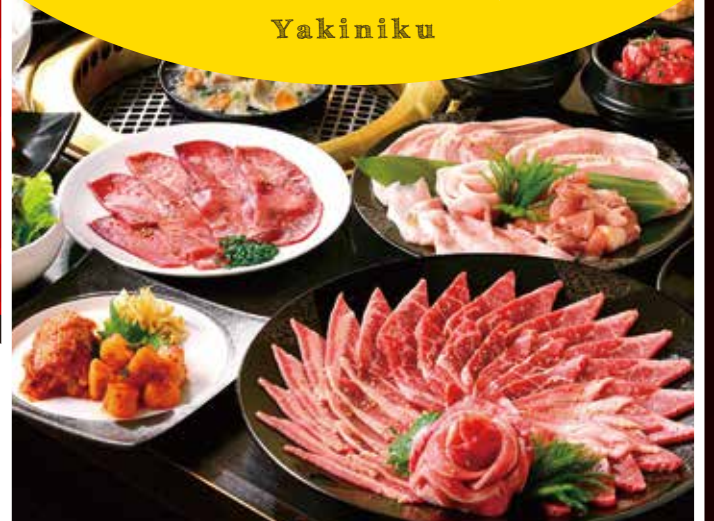

120分

¥3,500 ~ (税込)

飲み
放題付

焼肉

Yakiniku

韓国名菜 福寿
[焼肉・韓国料理]

平日 90分 終日
¥3,218 (税込)

120分 終日
大人 ¥3,974 (税込)
小学生 半額 ¥540 (税込)
※3歳以下 無料