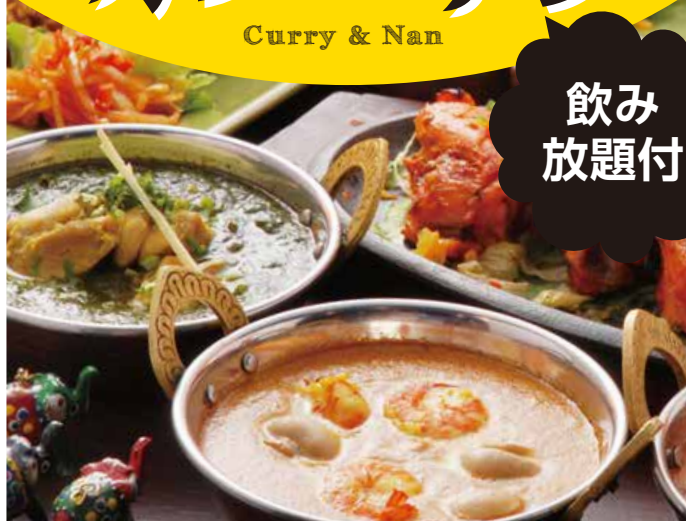

ケーキ

Cake

不二家レストラン
[スイーツ&レストラン]

60分 ※ラストオーダー 21:00

大人 ¥1,814 (税込) 子供 ¥1,274 (税込)
※小学6年生以下

カレー・ナン

Curry & Nan

ムンバイ
[インド料理]